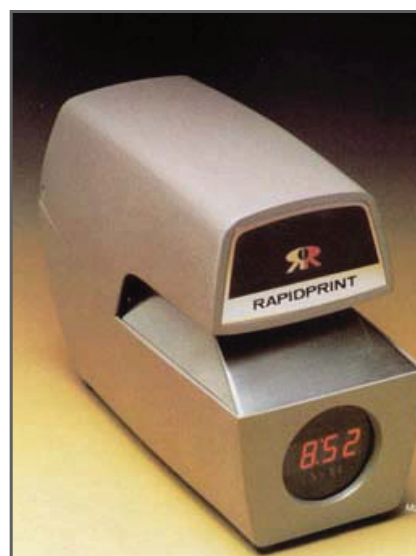

Timbre dateur automatique

Demande de soumission

À toutes les fois que vous avez besoin d'une impression de l'heure et de la date, une étampe automatique de Rapidprint peut faire le travail. Insérez simplement le formulaire, le document, ou la lettre pour une impression instantanée de temps-daté.

Caractéristiques exceptionnelles

- Un horodateur Rapidprint est facile à utiliser. Vous n'avez qu'à insérer le document et la date et l'heure y sont immédiatement imprimées.
- Contrairement aux enregistrements écrits à la main, un enregistrement imprimé est précis et facile à lire.
- Les circuits électroniques utilisés assurent un service fiable, un entretien simplifié et des impressions nettes et uniformes.
- Des roues d'impression en laiton assurent des impressions de qualité supérieure.
- Un boîtier de métal robuste, une plaque-papier en acier inoxydable et une serrure de qualité pour contrôler l'accès à l'intérieur du boîtier.
- Approuvé ULC.