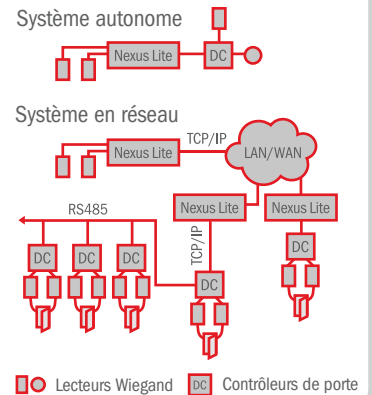

Nexus Lite

Contrôlez vos accès du bout des doigts

- Affichage à écran tactile TFT en couleur
- Supporte jusqu'à huit (8) portes à accès anti-passback
- Système autonome complètement fonctionnel
- Application Internet intégrée
- Données exportable vers fichier CSV à partir du fureteur Internet

Caractéristiques principales:

- Verrouillage d'écran pour sécurité lors de configuration
- Piste de vérification de base
- Configuration de système simple et avancée
- Relevés de gestion intégrés
- Système de diagnostic intégré
- Client Internet intégré pour configuration et inscription à distance
- Plaque de montage facile à installer

Demander une soumission

The Nexus Lite system provides advanced access control...

Le système Nexus Lite offre une trousse abordable ayant des caractéristiques avancées de contrôle des accès. L'écran tactile TFT de 2,5 pouces en couleur facilite la configuration complète du système et les assistants intégrés simplifient la configuration et l'inscription initiales. Avec les relevés de gestion et le diagnostic de système intégrés, Nexus Lite est simple à utiliser tout en étant net et concis, facilitant la gestion et la configuration du contrôle de vos huit (8) accès.

Options de configuration du système

Spécifications

- Détenteurs de cartes d'accès: 1 000
- Transactions dans espace tampon: 5 000
- Portes: 1-8 (Anti-Passback)
- Lecteurs : jusqu'à 16 (8 portes APB)
- Cartes d'accès par personne: jusqu'à 3
- Groupes de détenteurs de cartes d'accès : 8