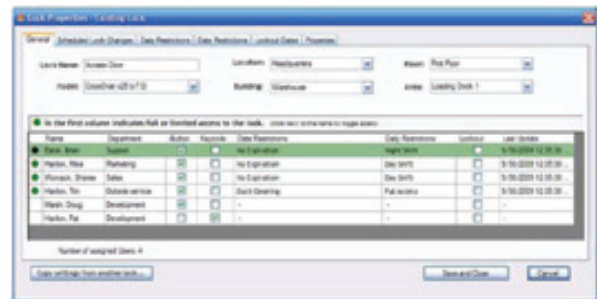

Microsoft recommande les applications compatibles à Windows® 7 car elles ont réussi les tests conçus par Microsoft pour compatibilité et fiabilité avec Windows® 7.

Exigences pour ordinateur

- PC compatible Windows® avec 2GigaOctets d'espace disque disponible
- Windows® 7, Windows® Vista, Windows® XP, Windows® 2008 Server ou Windows® 2003 Server

Le système de serrure CrossOver consiste de:

- Une ou plusieurs serrures CrossOver (toute combinaison de modèles)
- Trousse de gestion de serrures: logiciel Access Pilot sur CD; récepteur Blue Dot. iButtons et piles sont aussi disponibles
- iButtons (optionnel pour les serrures avec claviers). Une par personne. Disponible en paquets de 10, 30, 50, 100 ou 200

Qu'est-ce qu'un iButton?

Un iButton est une puce électronique imbriquée dans un contenant d'acier inox et reliée à un gousset conçu pour s'attacher à un trousseau de clé. Chaque iButton a un identifiant unique et n'est nullement affecté par les champs magnétiques, par les détecteurs de métal, par l'eau et par la plupart des produits chimiques courants. Garanti pour la vie, il peut être réassigné rapidement et de façon sécuritaire. Les employés peuvent utiliser un iButton unique pour opérer toutes les serrures Time Pilot et tous les systèmes de gestion du temps et des présences.

Avec un seul clic, le logiciel Access Pilot vous permet d'assigner facilement un droit d'accès à une serrure pour un usager particulier.