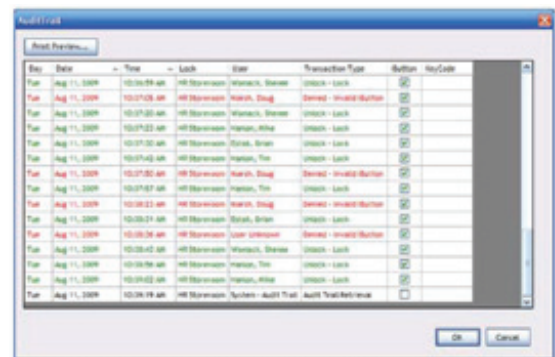

### Le système de serrure CrossOver consiste de:

- Une ou plusieurs serrures CrossOver (toute combinaison de modèles)
- Trousse de gestion de serrures: logiciel Access Pilot sur CD; récepteur Blue Dot. iButtons et piles sont aussi disponibles
- iButtons (optionnel pour les serrures avec claviers). Une par personne. Disponible en paquets de 10, 30, 50, 100 ou 200

Avec un seul clic, le logiciel Access Pilot vous permet d'assigner facilement un droit d'accès à une serrure pour un usager particulier.

La piste de vérification du logiciel Access Pilot vous indique qui a utilisé une serrure et à quel moment.